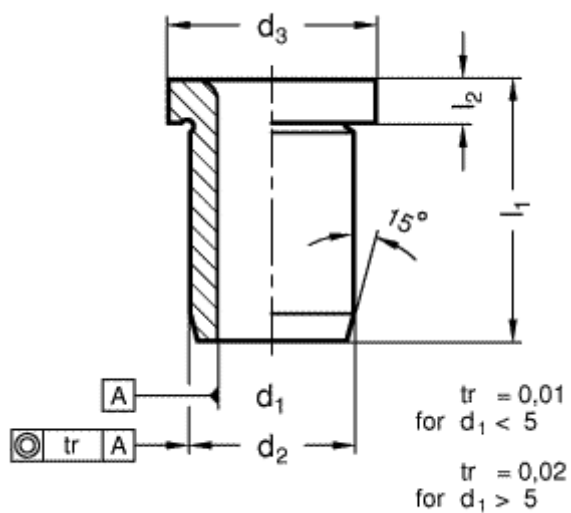

Varenummer: 201134078
Beskrivelse: E+G Borebøsning DIN 172-B14,1-16-A
med krave

Mål

$d_1 = 14,1$

$d_2 = 22$

$d_3 = 26$

$l_1 = 16$

$l_2 = 4$